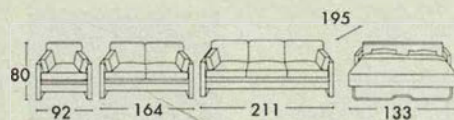

KRISTIANSTAD.

Stomme av massivträ, spånplatta, träfiberplatta och polyeter. Undersits av sicksackfjädrar med skyddsväv. Sits- och ryggplymmer av polyeter och syntelvadd. Djup 87 cm. Sitthöjd 45 cm.

● möbelfakta